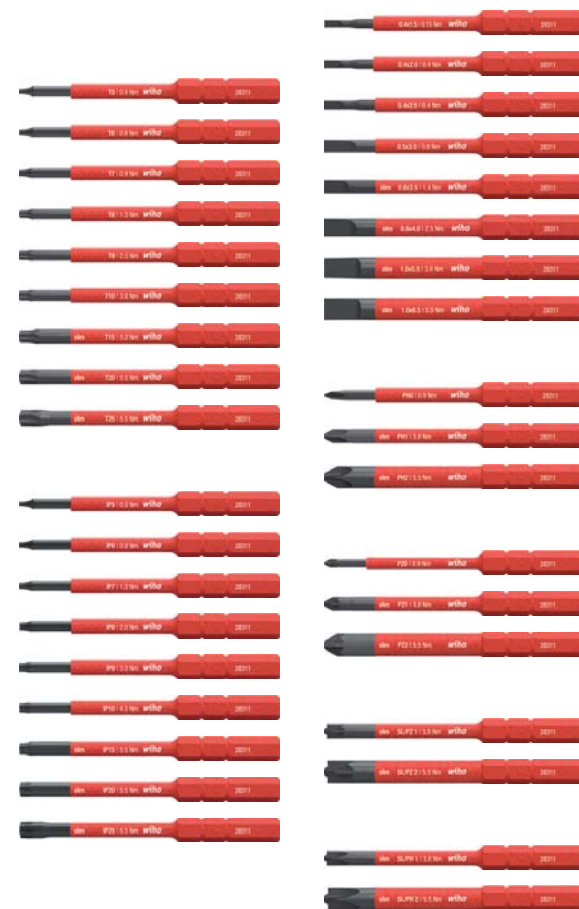

Gli attaccanti

Inserti slimBit
A taglio, Phillips, Pozidriv, TORX, esagonale, quadrato, ecc.

I centrocampisti

Prolunga slimBit e adattatore per chiave a tubo da 1/4"

Adattatore easyTorque 0,8 - 4,0 Nm
Per estendere la chiave dinamometrica

Lama adattatrice slimBit e 1/4" per TorqueVario®-S electric